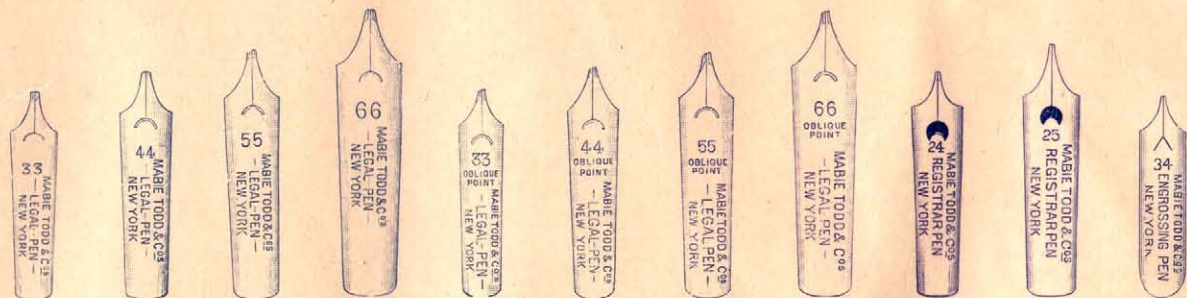

LEGAL OR STUB SERIES.

14 CARAT, TEMPERED GOLD, IRIIDIUM POINTED PENS.

No. 33—each	.....$1.75.	No. 33—Oblique Point, each	....$1.75.	No. 24—each	.....$2.00.
„ 44 . „	..... 2.00.	„ 44 . „	..... 2.00.	„ 25 . „	..... 2.50.
„ 55 . „	..... 2.50	„ 55 . „	..... 2.50.	„ 34 . „	..... 2.00.
„ 66 . „	..... 3.00.	„ 66 . „	..... 3.00.